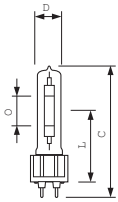

Gerelateerde producten

Maatschets

Product	C (Max)	D (Max)	L (Min)	L (Norm)	L (Max)	O (Norm)
SDW-TG 100W/825 GX12-1	110	20	54.5	56	57.5	18
SDW-TG 50W/825 GX12-1	103	20	53.5	55	56.5	14.5

Vergelijkingstabel