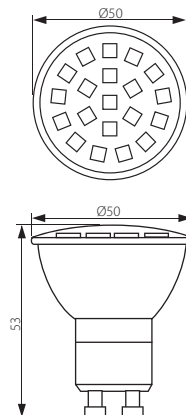

LED20 SMD GU10

LED lamp / LED Lampe

LED20 SMD GU10

	<b>Kanlux</b>		
<b>NEW</b>	LED20 SMD GU10-WW	19040	2700-3200
<b>NEW</b>	LED20 SMD GU10-CW	19041	6000-6500

--	--	--	--	--	--	--	--	--	--	--	--	--	--	--	--