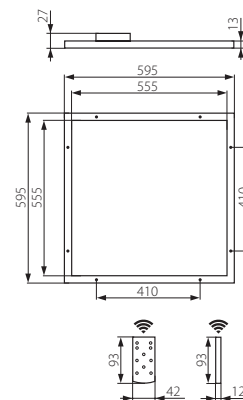

BRAVO LED360

LED panel with a remote / LED-Paneel inkl. Fernbedienung

- casing: aluminum alloy / panel: frosted plexi
- Gehäuse: Aluminium Druckguss / Panel: Plexiglas matt

Kanlux		
BRAVO LED360	08020	frame: aluminum/panel: white / Rahmen: Aluminium/Paneel: weiß

100-240V~	50/60Hz	70	360 LED		Tc [K] 5500-6500	4050	120	20000	
	3 x 2,5	0,1	IP 20			1/-/-	4855		

ACCESSORIES / ZUBEHÖR

ROPE-NT 150 SINGLE | 07871 | steel cord (single) for hanging BRAVO LED360, 2 pcs in set / Stahlseilauflhängung für BRAVO LED360 (single), Inhalt 2 Stück

- fixture for suspended ceiling 600x600mm, with the possibility of fixing on a rope
- Leuchte für eingehängte Decken 600x600mm, Seilauflhängung möglich

- remote control enabling powering-up and switching off the panel and adjusting the lighting intensity included in the range of 40% - 100%, regulated gradually or every 10%
- inkl. Fernbedienung zum Ein-/Ausschalten und zur Steuerung der Leuchtenintensität im Bereich 40% - 100% stufenlos oder stufenweise regulierbar (je 10%)

- possibility of connecting fixtures by means of the UTP LAN cross-over lead (not included) which allows for a group of up to 10 fixtures to be operated by one remote control
- Steuerung bis zu 10 Leuchten über UTP LAN Crossover-Kabel (nicht inbegriffen) und einer Fernbedienung möglich

- small height of fitting
- äußerst flache Bauweise