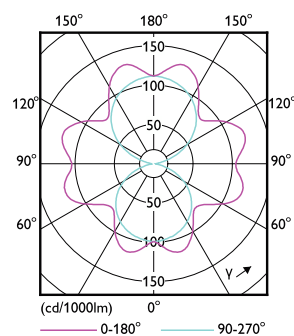

TrueForce Core LED SON-T

T-behuizing maximaal (nom.)	38,7 °C
Regelsystemen en dimmers	
Dimbaar	Nee
Mechanische eigenschappen en behuizing	
Lampafwerking	Helder
Lampvorm	T-vorm
Goedkeuring en toepassing	
Energie-efficiëntieklasse	C
Energieverbruik kWh/1.000 uur	26 kWh
EPREL-registratienummer	574357

Productgegevens

Volledige productcode	871951431629400
Productnaam voor bestelling	TForce Core LED road 26W 730 E27 MV
EAN/UPC - Product	8719514316294
Bestelcode	31629400
Lokale code	31629400
Numerator - Aantal per pak	1
Numerator - Dozen per buitendoos	6
SAP-materiaal	929002485002
Net Weight (Piece)	0,100 kg

Maatschets

Product	D	C
TForce Core LED road 26W 730 E27 MV	38 mm	210 mm

Fotometrische gegevens

LEDTForce Core road 26W Tshape E27 730-GUL

LEDTForce Core road 17W Tshape E27-LDD