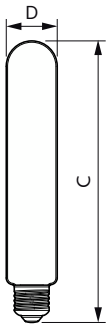

TrueForce Core LED SON-T

T-behuizing maximaal (nom.)	38,7 °C
Regelsystemen en dimmers	
Dimbaar	Nee
Mechanische eigenschappen en behuizing	
Lampafwerking	Helder
Lampvorm	T-vorm
Goedkeuring en toepassing	
Energie-efficiëntieklasse	C
Energieverbruik kWh/1.000 uur	26 kWh
EPREL-registratienummer	574357

Productgegevens

Volledige productcode	871951431629400
Productnaam voor bestelling	TForce Core LED road 26W 730 E27 MV
EAN/UPC - Product	8719514316294
Bestelcode	31629400
Lokale code	31629400
Numerator - Aantal per pak	1
Numerator - Dozen per buitendoos	6
SAP-materiaal	929002485002
Net Weight (Piece)	0,100 kg

Maatschets

TForce Core LED road 26W 730 E27 MV

Product	D	C
TForce Core LED road 26W 730 E27 MV	38 mm	210 mm