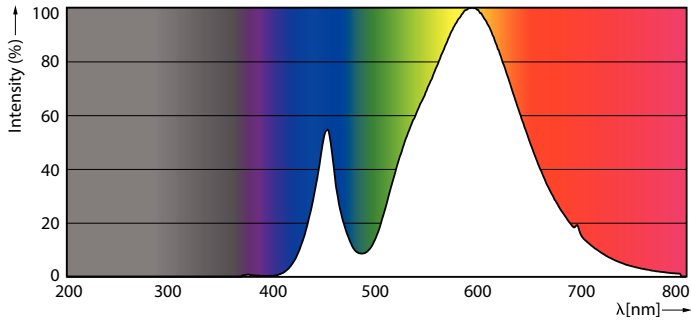

TrueForce Core LED SON-T

Fotometrische gegevens

LEDTrueForce Core road 26W Tshape E27 730-POC