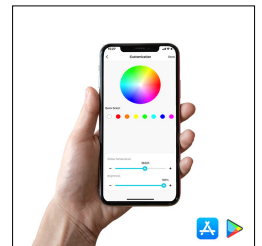

PRODUCT DATASHEET | IL-AIRT15B36

SENSE LED INBOUW TRACK SPOT 15W 36° 2.700-6.500K CRI95 ZWART 2 AI SENSOREN

OMSCHRIJVING

De Sense Trackspot is een geavanceerde, slimme spot die volledig digitaal wordt aangestuurd. Dankzij zijn ingebouwde kunstmatige intelligentie kan deze spot zelfstandig lichtobjecten herkennen en automatisch de optimale instellingen kiezen. De sensor van de Trackspot is naadloos geïntegreerd in de lichtbundel, wat het richten van de spot bijzonder eenvoudig maakt. De aansturing van deze trackspot verloopt via bluetooth, met behulp van een speciaal ontwikkelde app. In deze app kun je meerdere trackspots in een groep plaatsen, zodat je ze gezamenlijk kunt aansturen en coördineren. De Sense Trackspot is in staat om zelf de meest geschikte lichtkleur te kiezen, met een bereik dat varieert van 2.700K tot 6.500K en een volledig spectrum aan lichtkleuren. Wanneer deze spot een object met een andere kleur en textuur verlicht, zal hij automatisch de optimale lichtinstellingen aanpassen. Met een indrukwekkende CRI-waarde van 95 met kleurverbetering biedt deze spot een perfecte lichtkleur. De spot is uitgerust met een tweede slimme sensor. Deze sensor zit aan de buitenkant van de spot. In de app kan diverse data uitgelezen worden, zoals bijvoorbeeld hoeveel klanten/bezoekers langs de spot zijn gelopen.