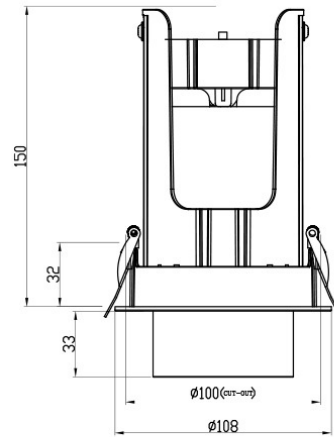

PRODUCT DATASHEET | IL-AIRT15B36

SENSE LED INBOUW TRACK SPOT 15W 36° 2.700-6.500K CRI95 ZWART 2 AI SENSOREN

OMSCHRIJVING

De Sense Trackspot is een geavanceerde, slimme spot die volledig digitaal wordt aangestuurd. Dankzij zijn ingebouwde kunstmatige intelligentie kan deze spot zelfstandig lichtobjecten herkennen en automatisch de optimale instellingen kiezen. De sensor van de Trackspot is naadloos geïntegreerd in de lichtbundel, wat het richten van de spot bijzonder eenvoudig maakt. De aansturing van deze trackspot verloopt via bluetooth, met behulp van een speciaal ontwikkelde app. In deze app kun je meerdere trackspots in een groep plaatsen, zodat je ze gezamenlijk kunt aansturen en coördineren. De Sense Trackspot is in staat om zelf de meest geschikte lichtkleur te kiezen, met een bereik dat varieert van 2.700K tot 6.500K en een volledig spectrum aan lichtkleuren. Wanneer deze spot een object met een andere kleur en textuur verlicht, zal hij automatisch de optimale lichtinstellingen aanpassen. Met een indrukwekkende CRI-waarde van 95 met kleurverbetering biedt deze spot een perfecte lichtkleur. De spot is uitgerust met een tweede slimme sensor. Deze sensor zit aan de buitenkant van de spot. In de app kan diverse data uitgelezen worden, zoals bijvoorbeeld hoeveel klanten/bezoekers langs de spot zijn gelopen.

2700K~ 6500K	15 WATT	max 1150 LUMEN	36°
CRI 95		CD max 8450	PF 0.9
	50.000 HR	VAC 230	V5 JAAR

PRODUCT DATASHEET | IL-AIRT15B36

SENSE LED INBOUW TRACK SPOT 15W 36° 2.700-6.500K CRI95 ZWART 2 AI SENSOREN

Specificaties