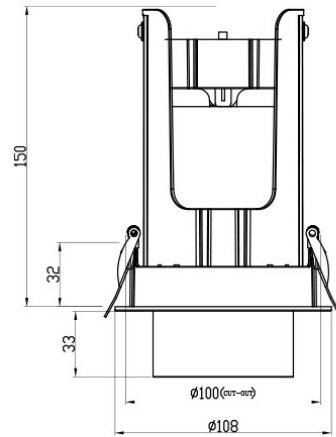

PRODUCT DATASHEET | IL-AIRT15W36

SENSE LED INBOUW TRACK SPOT 15W 36° 2.700-6.500K CRI95 WIT 2 AI SENSOREN

OMSCHRIJVING

De Sense Trackspot is een geavanceerde, slimme spot die volledig digitaal wordt aangestuurd. Dankzij zijn ingebouwde kunstmatige intelligentie kan deze spot zelfstandig lichtobjecten herkennen en automatisch de optimale instellingen kiezen. De sensor van de Trackspot is naadloos geïntegreerd in de lichtbundel, wat het richten van de spot bijzonder eenvoudig maakt. De aansturing van deze trackspot verloopt via bluetooth, met behulp van een speciaal ontwikkelde app. In deze app kun je meerdere trackspots in een groep plaatsen, zodat je ze gezamenlijk kunt aansturen en coördineren. De Sense Trackspot is in staat om zelf de meest geschikte lichtkleur te kiezen, met een bereik dat varieert van 2.700K tot 6.500K en een volledig spectrum aan lichtkleuren. Wanneer deze spot een object met een andere kleur en textuur verlicht, zal hij automatisch de optimale lichtinstellingen aanpassen. Met een indrukwekkende CRI-waarde van 95 met kleurverbetering biedt deze spot een perfecte lichtkleur. De spot is uitgerust met een tweede slimme sensor. Deze sensor zit aan de buitenkant van de spot. In de app kan diverse data uitgelezen worden, zoals bijvoorbeeld hoeveel klanten/bezoekers langs de spot zijn gelopen.

2700K~ 6500K	15 WATT	max 1150 LUMEN	36°
CRI 95		CD max 8450	PF 0.9
	50.000 HR	VAC 230	V5 JAAR

PRODUCT DATASHEET | IL-AIRT15W36

SENSE LED INBOUW TRACK SPOT 15W 36° 2.700-6.500K CRI95 WIT 2 AI SENSOREN

Specificaties