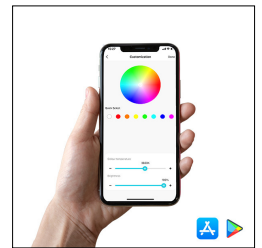

PRODUCT DATASHEET | IL-AIRT15W36

SENSE LED INBOUW TRACK SPOT 15W 36° 2.700-6.500K CRI95 WIT 2 AI SENSOREN

OMSCHRIJVING

De Sense Trackspot is een geavanceerde, slimme spot die volledig digitaal wordt aangestuurd. Dankzij zijn ingebouwde kunstmatige intelligentie kan deze spot zelfstandig lichtobjecten herkennen en automatisch de optimale instellingen kiezen. De sensor van de Trackspot is naadloos geïntegreerd in de lichtbundel, wat het richten van de spot bijzonder eenvoudig maakt. De aansturing van deze trackspot verloopt via bluetooth, met behulp van een speciaal ontwikkelde app. In deze app kun je meerdere trackspots in een groep plaatsen, zodat je ze gezamenlijk kunt aansturen en coördineren. De Sense Trackspot is in staat om zelf de meest geschikte lichtkleur te kiezen, met een bereik dat varieert van 2.700K tot 6.500K en een volledig spectrum aan lichtkleuren. Wanneer deze spot een object met een andere kleur en textuur verlicht, zal hij automatisch de optimale lichtinstellingen aanpassen. Met een indrukwekkende CRI-waarde van 95 met kleurverbetering biedt deze spot een perfecte lichtkleur. De spot is uitgerust met een tweede slimme sensor. Deze sensor zit aan de buitenkant van de spot. In de app kan diverse data uitgelezen worden, zoals bijvoorbeeld hoeveel klanten/bezoekers langs de spot zijn gelopen.