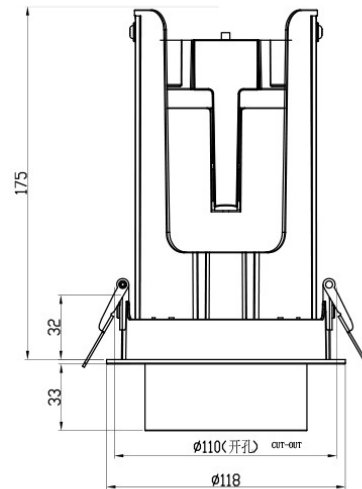

PRODUCT DATASHEET | IL-AIRT30B36

SENSE LED INBOUW TRACK SPOT 30W 36° 2.700-6.500K CRI95 ZWART 2 AI SENSOREN

OMSCHRIJVING

De Sense Trackspot is een geavanceerde, slimme spot die volledig digitaal wordt aangestuurd. Dankzij zijn ingebouwde kunstmatige intelligentie kan deze spot zelfstandig lichtobjecten herkennen en automatisch de optimale instellingen kiezen. De sensor van de Trackspot is naadloos geïntegreerd in de lichtbundel, wat het richten van de spot bijzonder eenvoudig maakt. De aansturing van deze trackspot verloopt via bluetooth, met behulp van een speciaal ontwikkelde app. In deze app kun je meerdere trackspots in een groep plaatsen, zodat je ze gezamenlijk kunt aansturen en coördineren. De Sense Trackspot is in staat om zelf de meest geschikte lichtkleur te kiezen, met een bereik dat varieert van 2.700K tot 6.500K en een volledig spectrum aan lichtkleuren. Wanneer deze spot een object met een andere kleur en textuur verlicht, zal hij automatisch de optimale lichtinstellingen aanpassen. Met een indrukwekkende CRI-waarde van 95 met kleurverbetering biedt deze spot een perfecte lichtkleur. De spot is uitgerust met een tweede slimme sensor. Deze sensor zit aan de buitenkant van de spot. In de app kan diverse data uitgelezen worden, zoals bijvoorbeeld hoeveel klanten/bezoekers langs de spot zijn gelopen.

2700K~ 6500K	30 WATT	max 2300 LUMEN	36°
CRI 95		CD max 18600	PF 0.9
	50.000 HR	VAC 230	V5 JAAR

PRODUCT DATASHEET | IL-AIRT30B36

SENSE LED INBOUW TRACK SPOT 30W 36° 2.700-6.500K CRI95 ZWART 2 AI SENSOREN