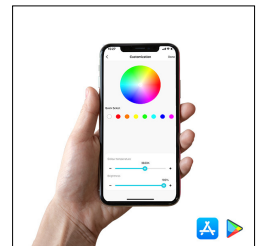

PRODUCT DATASHEET | IL-AIRT30B36

SENSE LED INBOUW TRACK SPOT 30W 36° 2.700-6.500K CRI95 ZWART 2 AI SENSOREN

OMSCHRIJVING

De Sense Trackspot is een geavanceerde, slimme spot die volledig digitaal wordt aangestuurd. Dankzij zijn ingebouwde kunstmatige intelligentie kan deze spot zelfstandig lichtobjecten herkennen en automatisch de optimale instellingen kiezen. De sensor van de Trackspot is naadloos geïntegreerd in de lichtbundel, wat het richten van de spot bijzonder eenvoudig maakt. De aansturing van deze trackspot verloopt via bluetooth, met behulp van een speciaal ontwikkelde app. In deze app kun je meerdere trackspots in een groep plaatsen, zodat je ze gezamenlijk kunt aansturen en coördineren. De Sense Trackspot is in staat om zelf de meest geschikte lichtkleur te kiezen, met een bereik dat varieert van 2.700K tot 6.500K en een volledig spectrum aan lichtkleuren. Wanneer deze spot een object met een andere kleur en textuur verlicht, zal hij automatisch de optimale lichtinstellingen aanpassen. Met een indrukwekkende CRI-waarde van 95 met kleurverbetering biedt deze spot een perfecte lichtkleur. De spot is uitgerust met een tweede slimme sensor. Deze sensor zit aan de buitenkant van de spot. In de app kan diverse data uitgelezen worden, zoals bijvoorbeeld hoeveel klanten/bezoekers langs de spot zijn gelopen.