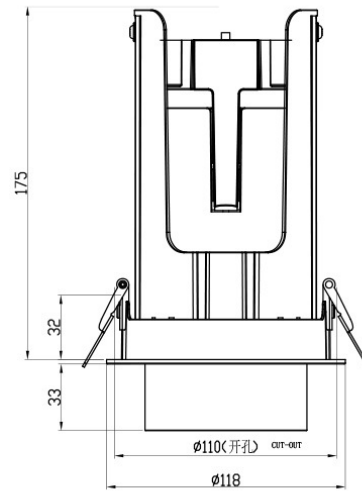

PRODUCT DATASHEET | IL-AIRT30W36

SENSE LED INBOUW TRACK SPOT 30W 36° 2.700-6.500K CRI95 WIT 2 AI SENSOREN

OMSCHRIJVING

De Sense Trackspot is een geavanceerde, slimme spot die volledig digitaal wordt aangestuurd. Dankzij zijn ingebouwde kunstmatige intelligentie kan deze spot zelfstandig lichtobjecten herkennen en automatisch de optimale instellingen kiezen. De sensor van de Trackspot is naadloos geïntegreerd in de lichtbundel, wat het richten van de spot bijzonder eenvoudig maakt. De aansturing van deze trackspot verloopt via bluetooth, met behulp van een speciaal ontwikkelde app. In deze app kun je meerdere trackspots in een groep plaatsen, zodat je ze gezamenlijk kunt aansturen en coördineren. De Sense Trackspot is in staat om zelf de meest geschikte lichtkleur te kiezen, met een bereik dat varieert van 2.700K tot 6.500K en een volledig spectrum aan lichtkleuren. Wanneer deze spot een object met een andere kleur en textuur verlicht, zal hij automatisch de optimale lichtinstellingen aanpassen. Met een indrukwekkende CRI-waarde van 95 met kleurverbetering biedt deze spot een perfecte lichtkleur. De spot is uitgerust met een tweede slimme sensor. Deze sensor zit aan de buitenkant van de spot. In de app kan diverse data uitgelezen worden, zoals bijvoorbeeld hoeveel klanten/bezoekers langs de spot zijn gelopen.

2700K~ 6500K	30 WATT	max 2300 LUMEN	36°
CRI 95	CD max 18600	PF 0.9	
50.000 HR	VAC 230	V5 JAAR	

PRODUCT DATASHEET | IL-AIRT30W36

SENSE LED INBOUW TRACK SPOT 30W 36° 2.700-6.500K CRI95 WIT 2 AI SENSOREN

Specificaties