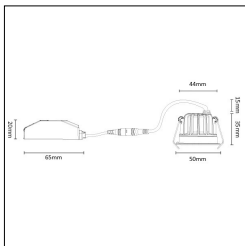

PRODUCT DATASHEET | IL-DCM4CTAB
CAMICRO LED SPOT 4W Ø50MM CTA DIMBAAR ZWART INCL. DRIVER

OMSCHRIJVING

Onze kleinste LED spot ooit. De Camicro spot heeft een doorsnede van slechts 50mm en is 35mm hoog. Ook de bijgeleverde driver is klein zodat deze makkelijk door het kleine inbouwgat in het plafond past. Onderschat deze micro driver niet: Perfect dimbaar en een levensduur van minimaal 50.000 uur! Net als de Camini, zijn ze leverbaar in vaste en kantelbare uitvoering, met een stoere mat witte en mat zwarte afwerking en eveneens IP44 geclassificeerd. Kleur: RAL 9017