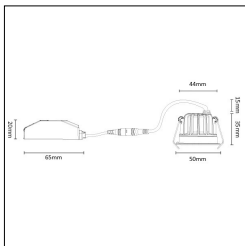

PRODUCT DATASHEET | IL-DCM4CTAW
CAMICRO LED SPOT 4W Ø50MM CTA DIMBAAR WIT INCL. DRIVER

OMSCHRIJVING

Onze kleinste LED spot ooit. De Camicro spot heeft een doorsnede van slechts 50mm en is 35mm hoog. Ook de bijgeleverde driver is klein zodat deze makkelijk door het kleine inbouwgat in het plafond past. Onderschat deze micro driver niet: Perfect dimbaar en een levensduur van minimaal 50.000 uur! Net als de Camini, zijn ze leverbaar in vaste en kantelbare uitvoering, met een stoere mat witte en mat zwarte afwerking en eveneens IP44 geclassificeerd. Kleur: RAL 9003