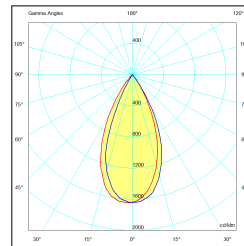

PRODUCT DATASHEET | IL-DCM4K27B
CAMICRO LED SPOT 4W Ø50MM 2.700K ZWART DIMBAAR INCL. DRIVER

OMSCHRIJVING

Onze kleinste LED spot ooit. De Camicro spot heeft een doorsnede van slechts 50mm en is 35mm hoog. Ook de bijgeleverde driver is klein zodat deze makkelijk door het kleine inbouwgat in het plafond past. Onderschat deze micro driver niet: Perfect dimbaar en een levensduur van minimaal 50.000 uur! Net als de Camini, zijn ze leverbaar in vaste en kantelbare uitvoering, met een stoere mat witte en mat zwarte afwerking en eveneens IP44 geclassificeerd. Kleur: RAL 9017