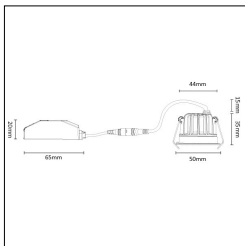

PRODUCT DATASHEET | IL-DCM4K27B
CAMICRO LED SPOT 4W Ø50MM 2.700K ZWART DIMBAAR INCL. DRIVER

OMSCHRIJVING

Onze kleinste LED spot ooit. De Camicro spot heeft een doorsnede van slechts 50mm en is 35mm hoog. Ook de bijgeleverde driver is klein zodat deze makkelijk door het kleine inbouwgat in het plafond past. Onderschat deze micro driver niet: Perfect dimbaar en een levensduur van minimaal 50.000 uur! Net als de Camini, zijn ze leverbaar in vaste en kantelbare uitvoering, met een stoere mat witte en mat zwarte afwerking en eveneens IP44 geclassificeerd. Kleur: RAL 9017