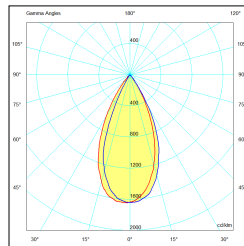

PRODUCT DATASHEET | IL-DCM4K27W
CAMICRO LED SPOT 4W Ø50MM 2.700K WIT DIMBAAR INCL. DRIVER

OMSCHRIJVING

Onze kleinste led spot ooit. De Camicro spot heeft een doorsnede van slechts 50mm en is 35mm hoog. Ook de bijgeleverde driver is klein zodat deze makkelijk door het kleine inbouwgat in het plafond past. Onderschat deze micro driver niet: Perfect dimbaar en een levensduur van minimaal 50.000 uur! Net als de Camini, zijn ze leverbaar in vaste en kantelbare uitvoering, met een stoere mat witte en mat zwarte afwerking en eveneens IP44 geclassificeerd. Kleur: RAL 9003