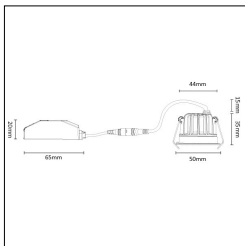

PRODUCT DATASHEET | IL-DCM4K27W
CAMICRO LED SPOT 4W Ø50MM 2.700K WIT DIMBAAR INCL. DRIVER

OMSCHRIJVING

Onze kleinste led spot ooit. De Camicro spot heeft een doorsnede van slechts 50mm en is 35mm hoog. Ook de bijgeleverde driver is klein zodat deze makkelijk door het kleine inbouwgat in het plafond past. Onderschat deze micro driver niet: Perfect dimbaar en een levensduur van minimaal 50.000 uur! Net als de Camini, zijn ze leverbaar in vaste en kantelbare uitvoering, met een stoere mat witte en mat zwarte afwerking en eveneens IP44 geclassificeerd. Kleur: RAL 9003