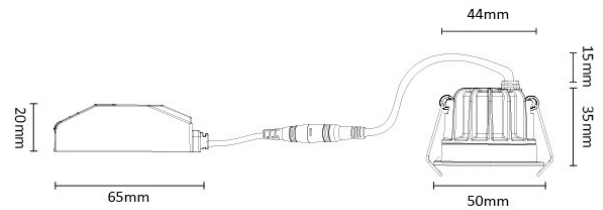

PRODUCT DATASHEET | IL-DCM4K3B
CAMICRO LED SPOT 4W Ø50MM 3.000K ZWART DIMBAAR INCL. DRIVER

OMSCHRIJVING

Onze kleinste LED spot ooit. De Camicro spot heeft een doorsnede van slechts 50mm en is 35mm hoog. Ook de bijgeleverde driver is klein zodat deze makkelijk door het kleine inbouwgat in het plafond past. Onderschat deze micro driver niet: Perfect dimbaar en een levensduur van minimaal 50.000 uur! Net als de Camini, zijn ze leverbaar in vaste en kantelbare uitvoering, met een stoere mat witte en mat zwarte afwerking en eveneens IP44 geclassificeerd. Kleur: RAL 9017