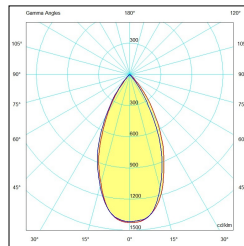

PRODUCT DATASHEET | IL-DCM4K3B
CAMICRO LED SPOT 4W Ø50MM 3.000K ZWART DIMBAAR INCL. DRIVER

OMSCHRIJVING

Onze kleinste LED spot ooit. De Camicro spot heeft een doorsnede van slechts 50mm en is 35mm hoog. Ook de bijgeleverde driver is klein zodat deze makkelijk door het kleine inbouwgat in het plafond past. Onderschat deze micro driver niet: Perfect dimbaar en een levensduur van minimaal 50.000 uur! Net als de Camini, zijn ze leverbaar in vaste en kantelbare uitvoering, met een stoere mat witte en mat zwarte afwerking en eveneens IP44 geclassificeerd. Kleur: RAL 9017