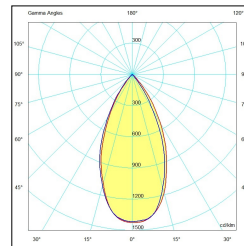

PRODUCT DATASHEET | IL-DCM4K3W
CAMICRO LED SPOT 4W Ø50MM 3.000K WIT DIMBAAR INCL. DRIVER

OMSCHRIJVING

Onze kleinste LED spot ooit. De Camicro spot heeft een doorsnede van slechts 50mm en is 35mm hoog. Ook de bijgeleverde driver is klein zodat deze makkelijk door het kleine inbouwgat in het plafond past. Onderschat deze micro driver niet: Perfect dimbaar en een levensduur van minimaal 50.000 uur! Net als de Camini, zijn ze leverbaar in vaste en kantelbare uitvoering, met een stoere mat witte en mat zwarte afwerking en eveneens IP44 geclassificeerd. Kleur: RAL 9003