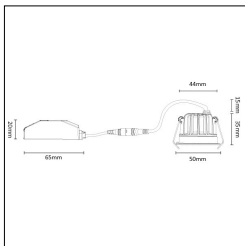

PRODUCT DATASHEET | IL-DCM4K3W
CAMICRO LED SPOT 4W Ø50MM 3.000K WIT DIMBAAR INCL. DRIVER

OMSCHRIJVING

Onze kleinste LED spot ooit. De Camicro spot heeft een doorsnede van slechts 50mm en is 35mm hoog. Ook de bijgeleverde driver is klein zodat deze makkelijk door het kleine inbouwgat in het plafond past. Onderschat deze micro driver niet: Perfect dimbaar en een levensduur van minimaal 50.000 uur! Net als de Camini, zijn ze leverbaar in vaste en kantelbare uitvoering, met een stoere mat witte en mat zwarte afwerking en eveneens IP44 geclassificeerd. Kleur: RAL 9003