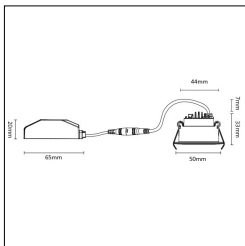

## PRODUCT DATASHEET | IL-DCM4TCTAB

CAMICRO LED SPOT 4W Ø50MM CTA DIMBAAR ZWART KANTELBAAR INCL. DRIVER

### OMSCHRIJVING

Onze kleinste LED spot ooit. De Camicro spot heeft een doorsnede van slechts 50mm en is 35mm hoog. Ook de bijgeleverde driver is klein zodat deze makkelijk door het kleine inbouwgat in het plafond past. Onderschat deze micro driver niet: Perfect dimbaar en een levensduur van minimaal 50.000 uur! Net als de Camini, zijn ze leverbaar in vaste en kantelbare uitvoering, met een stoere mat witte en mat zwarte afwerking en eveneens IP44 geclassificeerd. De spots zijn 20° kantelbaar. Kleur: RAL 9017

### Specificaties

ETIM Group	Verlichtingsarmaturen-EG000027
ETIM Class	Downlight/spot/schijnwerper-EC001744
Productnaam	Camicro spot4W Ø50mm CTA dimbaar zwart kantelbaar incl. driver
Merk	Interlight
Product Series	Camicro
Product Type	Downlight
GTIN	08719214376970
Kleur consistentie (McAdam ellips)	SDCM1
Fotobiologische veiligheid conform EN 62471	RG0
Gloeidraadtest volgens IEC 60695-2-11	650 °C - 30 s
Noodstroomvoorziening geïntegreerd	Nee
Verlichtingsarmatuur met begrensd oppervlaktetemperatuur "D-teken"	Nee
Aansluitwijze	Steekklem
Aantal polen	2
Soort bedrading	Eindig
Inbouwhoogte/diepte	40 mm
Buitendiameter	50 mm
Lengte	50 mm
Hoogte/diepte	40 mm
Breedte	50 mm
Vermogensfactor	0.9
Lichtsterkte	325 cd
Lichtstroom	220 lm
Kleurweergave-index	90-100
Kleurtemperatuur	2000 K
Lichtkleur	Wit
Max. systeemvermogen	4 W
Geschikt voor lampvermogen	4 W
Nom. omgevingstemperatuur volgens IEC62722-2-1	-10 °C
Beschermingsklasse	II
Slagvastheid	IK02
Beschermingsgraad (IP)	IP44
Lichtuitrede	Direct
Stralingshoek	Breedstralend 41-80°
Lichtverdeling	Symmetrisch
Lichtverdeler	Diffuserlens/optiek/paneel
Reflector	Hoogglans
Dimbaar faseaansnijding	Ja
Dimbaar faseafsnijding	Ja
Voorschakelapparaat inbegrepen	Ja
Voorschakelapparaat	LED regeling stroomgestuurd
Nom. spanning	230 V
Spanningstype	AC
Oppervlak geborsteld	Nee
Materiaal afdekking	Kunststof transparant