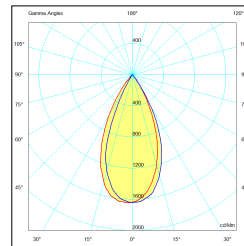

PRODUCT DATASHEET | IL-DCM4TK27B

CAMICRO LED SPOT 4W Ø50MM 2.700K ZWART KANTELBAAR DIMBAAR INCL. DRIVER

OMSCHRIJVING

Onze kleinste LED spot ooit. De Camicro spot heeft een doorsnede van slechts 50mm en is 35mm hoog. Ook de bijgeleverde driver is klein zodat deze makkelijk door het kleine inbouwgat in het plafond past. Onderschat deze micro driver niet: Perfect dimbaar en een levensduur van minimaal 50.000 uur! Net als de Camini, zijn ze leverbaar in vaste en kantelbare uitvoering, met een stoere mat witte en mat zwarte afwerking en eveneens IP44 geclassificeerd. De spots zijn 20° kantelbaar. Kleur: RAL 9017

2700K WARM	4 WATT	230 LUMEN	CD 379
45 GRADEN	IP 44	CRI >95	
PF 0.9	VAC 230	50.000 UUR	

PRODUCT DATASHEET | IL-DCM4TK27B

CAMICRO LED SPOT 4W Ø50MM 2.700K ZWART KANTELBAAR DIMBAAR INCL. DRIVER

Specificaties