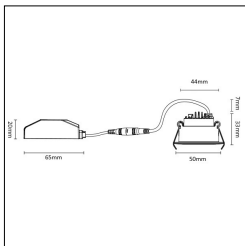

PRODUCT DATASHEET | IL-DCM4TK27B

CAMICRO LED SPOT 4W Ø50MM 2.700K ZWART KANTELBAAR DIMBAAR INCL. DRIVER

OMSCHRIJVING

Onze kleinste LED spot ooit. De Camicro spot heeft een doorsnede van slechts 50mm en is 35mm hoog. Ook de bijgeleverde driver is klein zodat deze makkelijk door het kleine inbouwgat in het plafond past. Onderschat deze micro driver niet: Perfect dimbaar en een levensduur van minimaal 50.000 uur! Net als de Camini, zijn ze leverbaar in vaste en kantelbare uitvoering, met een stoere mat witte en mat zwarte afwerking en eveneens IP44 geclassificeerd. De spots zijn 20° kantelbaar. Kleur: RAL 9017

ETIM Group	Verlichtingsarmaturen-EG000027
ETIM Class	Downlight/spot/schijnwerper-EC001744
Productnaam	Camicro spot4W Ø50mm 2.700K zwart kantelbaar dimbaar incl. driver
Merk	Interlight
Product Series	Camicro
Product Type	Downlight
GTIN	08719214376345
Kleur consistentie (McAdam ellips)	SDCM1
Fotobiologische veiligheid conform EN 62471	RG0
Gloeidraadtest volgens IEC 60695-2-11	650 °C - 30 s
Noodstroomvoorziening geïntegreerd	Nee
Verlichtingsarmatuur met begrensd oppervlaktetemperatuur "D-teken"	Nee
Aansluitwijze	Steekklem
Aantal polen	2
Soort bedrading	Eindig
Inbouwhoogte/diepte	40 mm
Buitendiameter	50 mm
Lengte	50 mm
Hoogte/diepte	40 mm
Breedte	50 mm
Vermogensfactor	0.9
Lichtsterkte	379 cd
Lichtstroom	230 lm
Kleurweergave-index	90-100
Kleurtemperatuur	2700 K
Lichtkleur	Wit
Max. systeemvermogen	4 W
Geschikt voor lampvermogen	4 W
Nom. omgevingstemperatuur volgens IEC62722-2-1	-10 °C
Beschermingsklasse	II
Slagvastheid	IK02
Beschermingsgraad (IP)	IP44
Lichtuitrede	Direct
Stralingshoek	Breedstralend 41-80°
Lichtverdeling	Symmetrisch
Lichtverdeler	Diffuserlens/optiek/paneel
Reflector	Hoogglans
Dimbaar faseaansnijding	Ja
Dimbaar faseafsnijding	Ja
Voorschakelapparaat inbegrepen	Ja
Voorschakelapparaat	LED regeling stroomgestuurd
Nom. spanning	230 V
Spanningstype	AC
Oppervlak geborsteld	Nee
Materiaal afdekking	Kunststof transparant